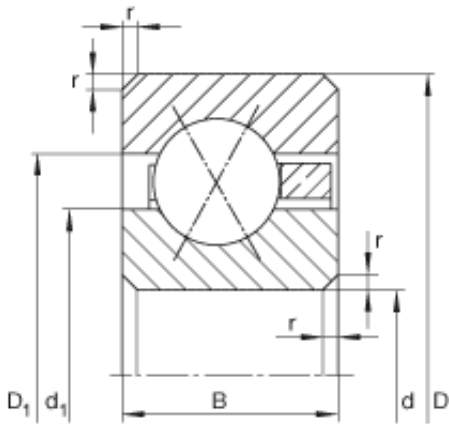

EYA Bearing Roller Industry Co.,Ltd

INA CSXD055 deep groove ball bearings

Bearing No. CSXD055

CSXD055 Bearing 2D drawings and 3D CAD models

Size	139.7x165.1x12.7 mm
Bore Diameter	139,7 mm
Outer Diameter	165,1 mm
Width	12,7 mm
d	139,7 mm
d	5 1/2 inch
D	165,1 mm
B	12,7 mm
D ₁	155,7 mm
d ₁	149,1 mm
r _{min}	1,5 mm
m	0,48 kg / Weight
C _r	18400 N / Dynamic load rating (radial)
C _{0r}	28000 N / Static load rating (radial)