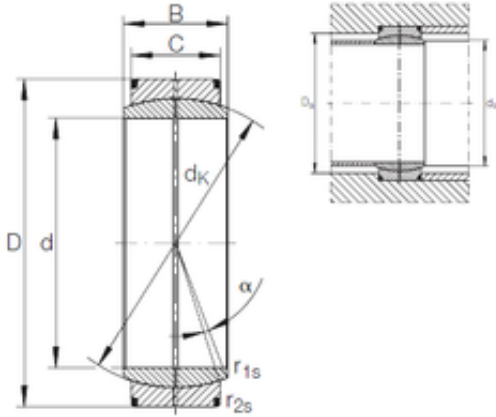

## INA GE 530 DO plain bearings

Bearing No. GE 530 DO

Size	530x710x243 mm
Bore Diameter	530 mm
Outer Diameter	710 mm
Width	243 mm
d	530 mm
D	710 mm
B	243 mm
C	205 mm
dk	620 mm
r1 min.	2 mm
r2 min.	5 mm
da max	570,3 mm
Da min	591 mm
Angle	3,7 °
Weight	289 Kg
Basic dynamic load rating (C)	11,4 kN

GE 530 DO Bearing 2D drawings and 3D CAD models